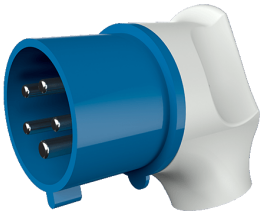

## Spina mobile angolata

Articolo 3424

- morsetti a vite
- contatti nichelati
- protezione dal piegamento del cavo
- particolarmente indicata per l'impiego con prese Cepex

## Specifiche tecniche

Corrente	32 A
Poli	5 p
Voltaggio	230 V
Posizioni orologio	9 h
Hertz	50-60 Hz
Tecnologie di collegamento	morsetti a vite
Contatti	contatti nichelati
Grado di protezione	IP 44
Peso	260 g