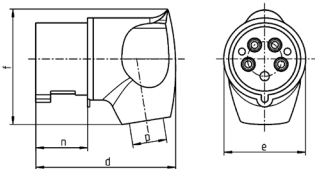

## Spina mobile angolata

Articolo 3424

- morsetti a vite
- contatti nichelati
- protezione dal piegamento del cavo
- particolarmente indicata per l'impiego con prese Cepex

## Specifiche tecniche

Corrente	32 A
Poli	5 p
Voltaggio	230 V
Posizioni orologio	9 h
Hertz	50-60 Hz
Tecnologie di collegamento	morsetti a vite
Contatti	contatti nichelati
Grado di protezione	IP 44
Peso	260 g

## Disegni e dimensioni

2 MB 251	Amp.	32		
		Poli	3	4
Dim. in mm	d	115	115	115
	e	72	72	72
	f	96	96	100
	n	45,8	45,8	45,8
	p	11/22	11/22	11/22