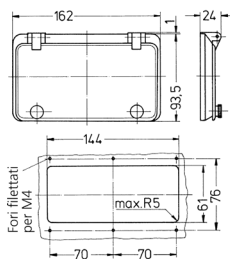

Finestra incernierata TM

Articolo 24797

- senza coperchio protettivo
- con viti a testa zigrinata
- finestra in vetro fumé

Specifiche tecniche

Peso	120 g
------	-------

Disegni e dimensioni

Disegno
6 MB 15

Dim. in mm