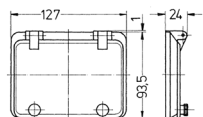

Finestra incernierata TM

Articolo 24796

- senza coperchio protettivo
- con viti a testa zigrinata
- finestra in vetro fumé

Specifiche tecniche

Peso	108 g
------	-------

Disegni e dimensioni

Disegno
6 MB 16

Dim. in mm