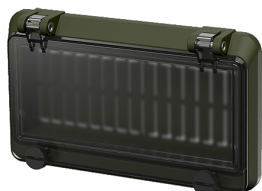

## Finestra incernierata TM Articolo 24697

- con coperchio protettivo
- con viti a testa zigrinata
- finestra in vetro fumé

### Specifiche tecniche

Peso	159 g
------	-------