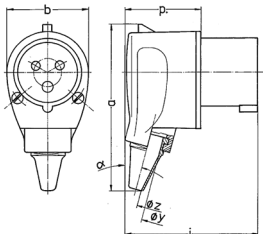

## Spina mobile angolate

Articolo 1412

- morsetti a vite
- contatti nichelati
- protezione dal piegamento del cavo
- particolarmente indicata per l'impiego con prese Cepex

## Specifiche tecniche

Corrente	16 A
Poli	3 p
Voltaggio	400 V
Posizioni orologio	9 h
Hertz	50-60 Hz
Tecnologie di collegamento	morsetti a vite
Contatti	contatti nichelati
Grado di protezione	IP 44
Peso	115 g

## Disegni e dimensioni

2 MB 69	Amp.	16
	Poli	3
Dim. in mm	a	107
	b	53
	h	—
	i	85
	o	—
	p	49
	y	17,5
	z	7
	α	15°
	Sezione conduttore da a mm <sup>2</sup>	