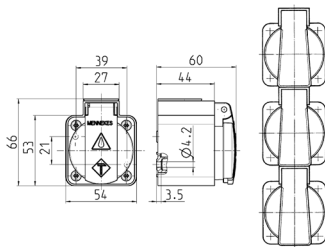

Parte inferiore di prese da parete

Articolo 10715

- con ingresso cavi e viti
- combinabile con tutte le prese da pannello SCHUKO®/contatto di terra con coperchietto incernierato, dimensioni flangia 50 x 50 mm

Specifiche tecniche

Peso	43 g
------	------

Disegni e dimensioni

Disegno
1 MB 27/30
Dim. in mm