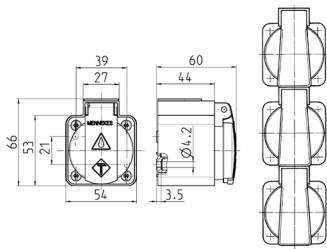

Parte inferiore di prese da parete

Articolo 10714

- con ingresso cavi e viti
- combinabile con tutte le prese da pannello SCHUKO®/contatto di terra con coperchietto incernierato, dimensioni flangia 50 x 50 mm

Specifiche tecniche

Peso	44 g
------	------

Disegni e dimensioni

Disegno
1 MB 27/30
Dim. in mm