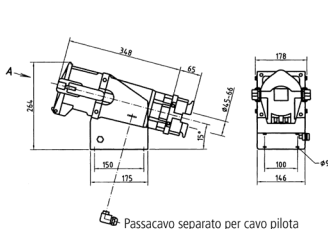

## Presca da parete

Articolo 75226

- morsetti a vite
- fissaggio dall'esterno
- ingresso cavi dall'alto
- con serraggio a vite
- su richiesta disponibile anche in versione resistente all'acqua di mare
- all'occorrenza i cavi pilota possono essere inseriti separatamente nell'involucro della spina/presa, aggiunta al n. d'ordine PK

## Specifiche tecniche

Corrente	200 A
Poli	5 p
Voltaggio	400 V
Posizioni orologio	6 h
Hertz	50-60 Hz
Tecnologie di collegamento	morsetti a vite
Contatti	standard
Grado di protezione	IP 67
Peso	5047 g
Dichiarazione di conformità	RU,EAC (Zwangszulassung)

## Disegni e dimensioni

Disegno  
1 MB 385

Dim. in mm