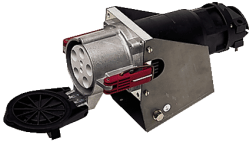

## Presca da parete

Articolo 75226

- morsetti a vite
- fissaggio dall'esterno
- ingresso cavi dall'alto
- con serraggio a vite
- su richiesta disponibile anche in versione resistente all'acqua di mare
- all'occorrenza i cavi pilota possono essere inseriti separatamente nell'involucro della spina/presa, aggiunta al n. d'ordine PK

## Specifiche tecniche

Corrente	200 A
Poli	5 p
Voltaggio	400 V
Posizioni orologio	6 h
Hertz	50-60 Hz
Tecnologie di collegamento	morsetti a vite
Contatti	standard
Grado di protezione	IP 67
Peso	5047 g
Dichiarazione di conformità	RU,EAC (Zwangszulassung)