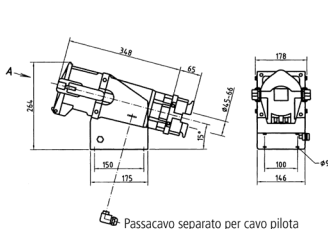

Presca da parete

Articolo 75221

- morsetti a vite
- fissaggio dall'esterno
- ingresso cavi dall'alto
- con serraggio a vite
- su richiesta disponibile anche in versione resistente all'acqua di mare
- all'occorrenza i cavi pilota possono essere inseriti separatamente nell'involucro della spina/presa, aggiunta al n. d'ordine PK

Specifiche tecniche

Corrente	200 A
Poli	4 p
Voltaggio	400 V
Posizioni orologio	6 h
Hertz	50-60 Hz
Tecnologie di collegamento	morsetti a vite
Contatti	standard
Grado di protezione	IP 67
Peso	6640 g
Dichiarazione di conformità	RU,EAC (Zwangszulassung)

Disegni e dimensioni

Disegno
1 MB 385

Dim. in mm