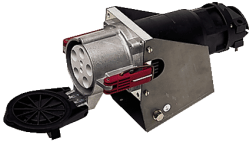

Presca da parete

Articolo 75221

- morsetti a vite
- fissaggio dall'esterno
- ingresso cavi dall'alto
- con serraggio a vite
- su richiesta disponibile anche in versione resistente all'acqua di mare
- all'occorrenza i cavi pilota possono essere inseriti separatamente nell'involucro della spina/presa, aggiunta al n. d'ordine PK

Specifiche tecniche

Corrente	200 A
Poli	4 p
Voltaggio	400 V
Posizioni orologio	6 h
Hertz	50-60 Hz
Tecnologie di collegamento	morsetti a vite
Contatti	standard
Grado di protezione	IP 67
Peso	6640 g
Dichiarazione di conformità	RU,EAC (Zwangszulassung)