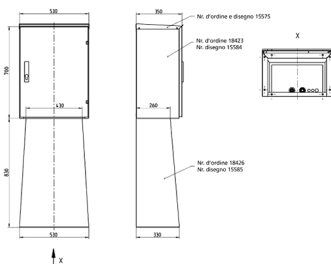

### Articolo 18426

- acciaio inox rettificato
- dimensioni (alt. x largh.): 830 x 530 mm

## Specifiche tecniche

Peso	14000 g
------	---------

## Disegni e dimensioni

Disegno  
1 MB 439

Dim. in mm