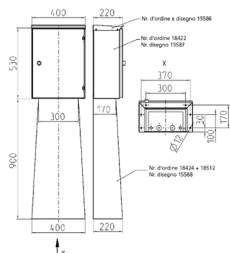

### Articolo 18422

- acciaio inox rettificato
- dimensioni (alt. x largh. x prof.): 530 x 400 x 220 mm

## Specifiche tecniche

Peso	17240 g
------	---------

## Disegni e dimensioni

Disegno  
1 MB 437

Dim. in mm