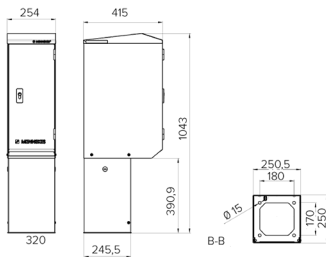

CombiTOWER®

Articolo 15680

- con sportello lucchettabile
- in acciaio inox (materiale 1.4301)
- su richiesta in materiale 1.4571
- con cofano e piastra frontale staccabile
- dimensioni (A x L x P): 1043 x 254 x 415 mm
- acciaio inox lucido

Specifiche tecniche

Peso	24900 g
------	---------

Disegni e dimensioni

Disegno
1 MB 518

Dim. in mm