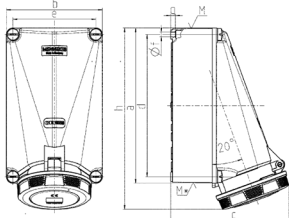

Presa da parete

Articolo 140

- morsetti a vite
- X-CONTACT®
- prodotti con contatto pilota su richiesta

Specifiche tecniche

Corrente	125 A
Poli	4 p
Voltaggio	500 V
Posizioni orologio	7 h
Hertz	50-60 Hz
Tecnologie di collegamento	morsetti a vite
Contatti	X-CONTACT®
Grado di protezione	IP 67
Peso	1974 g
Dichiarazione di conformità	CN,CQC

Disegni e dimensioni

Disegno 1 MB 162	Amp. Poli	125	
		4	5
Dim. in mm	a	264	264
	b	163	163
	c	200	200
	d	240	240
	e	140	140
	f	8,1	8,1
	g	8	8
	h	306	306
	M	50	50
	M*	50	50
	Cavo fino a mm di Ø	38	38
	Sezione conduttore da a mm²	25	25
		—35	—35