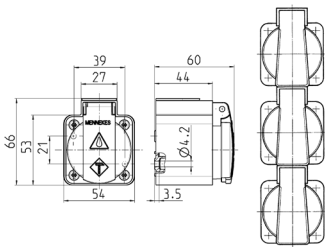

Parte inferiore di prese da parete

Articolo 10716

- con ingresso cavi e viti
- combinabile con tutte le prese da pannello SCHUKO®/contatto di terra con coperchietto incernierato, dimensioni flangia 50 x 50 mm

Specifiche tecniche

Peso	44 g
------	------

Disegni e dimensioni

Disegno
1 MB 27/30
Dim. in mm