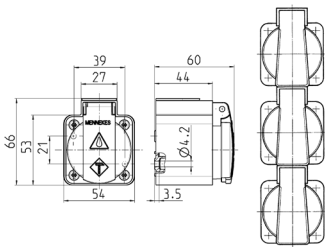

Parte inferiore di prese da parete

Articolo 10714

- con ingresso cavi e viti
- combinabile con tutte le prese da pannello SCHUKO®/contatto di terra con coperchietto incernierato, dimensioni flangia 50 x 50 mm

Specifiche tecniche

Peso	44 g
------	------

Disegni e dimensioni

Disegno
1 MB 27/30
Dim. in mm