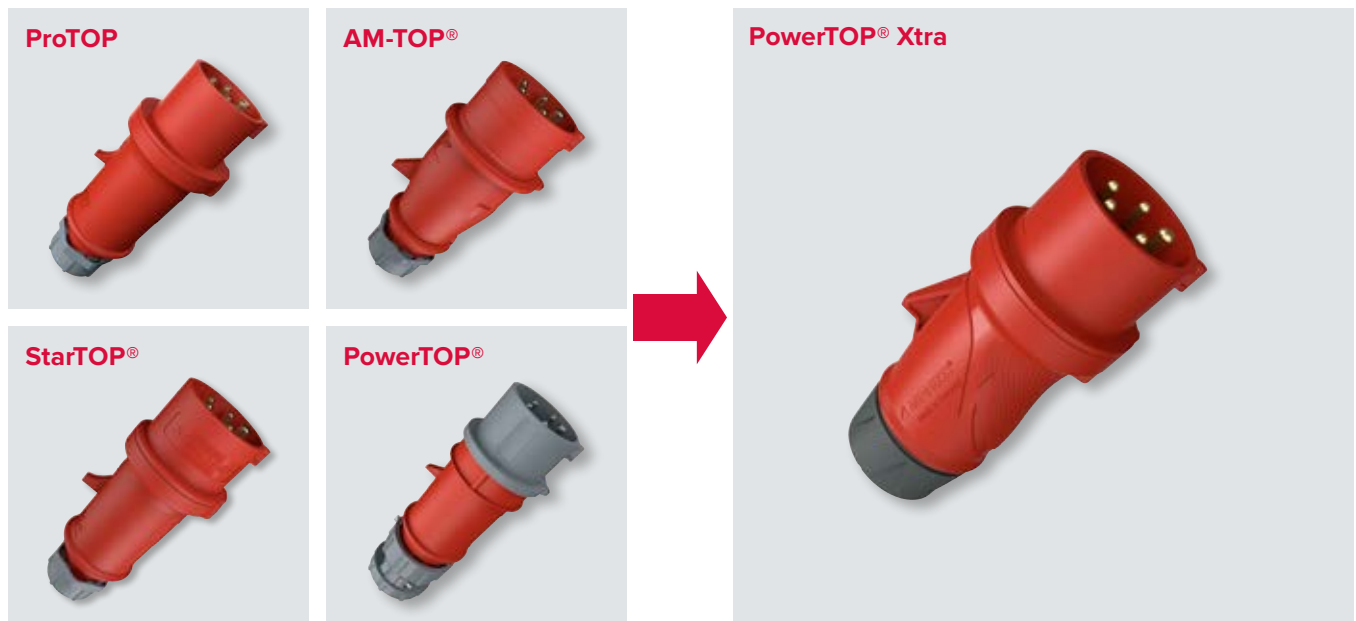

La nostra famiglia PowerTOP® Xtra

Convertitevi ora!

Il futuro parla PowerTOP® Xtra

Le spine e le prese mobili della nostra famiglia PowerTOP® Xtra da 16 A e 32 A sostituiscono i prodotti delle serie StarTOP®, AM-TOP®, ProTOP e PowerTOP®. Abbiamo creato per voi una tabella di conversione che vi aiuterà nel passaggio ai prodotti nuovi. Qui, a destra trovate i nuovi numeri di articolo che sostituiscono tutti i precedenti numeri di articolo elencati a sinistra. Questo vi consentirà di trovare il prodotto giusto in modo semplice e veloce.

Prese a innesto per tutti i casi d'impiego

La famiglia PowerTOP® Xtra ha molto da offrire: lo speciale design ergonomico e il materiale robusto garantiscono una sicura maneggevolezza e una lunga durata dei prodotti. Grazie a caratteristiche intelligenti è possibile montare comodamente le prese a innesto con pochi attrezzi. Due tecniche di collegamento garantiscono una connessione semplice e sicuro. Inoltre, tutte le prese mobili PowerTOP® Xtra sono dotate della nostra intelligente tecnologia dei manicotti di contatto X-CONTACT®, cosa che consente un l'inserimento e lo scollegamento particolarmente agili.